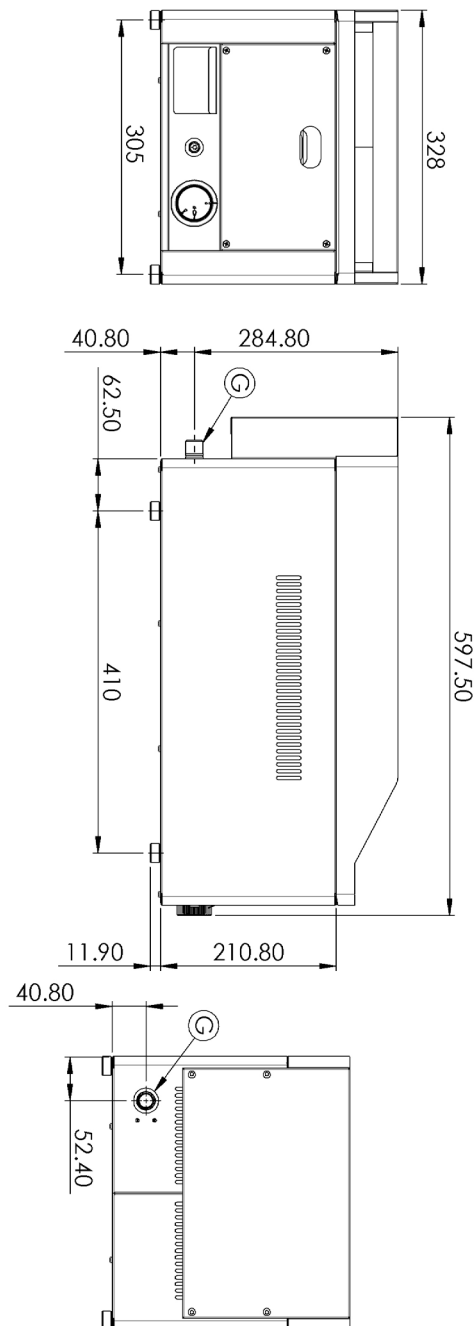

### Grillplatte 32x48 Gas verchromt geriffelt Tisch

<b>Modell</b>	<b>SAP -Code</b>	00001120
---------------	------------------	----------

- Top -Typ: gerillt
- Griddle -Abmessungen [mm x mm]: 320 x 480
- Bratpflegemittel [MM]: 10.00
- Behälter für flüssiges Fett: Ja
- Maximale Gerätetemperatur [° C]: 300
- Oberflächenfinish: polierter Chrom 0,03 mm
- Abnehmbarer Rand: Nein
- Zündung: Piezo

<b>SAP -Code</b>	00001120	<b>Stromgas [KW]</b>	4.000
<b>Netzbreite [MM]</b>	328	<b>Art des Gas</b>	Propan Butan, Erdgas
<b>Nettentiefe [MM]</b>	0	<b>Griddle -Abmessungen [mm x mm]</b>	320 x 480
<b>Nettohöhe [MM]</b>	285	<b>Top -Typ</b>	gerillt
<b>Nettogewicht / kg]</b>	23.00		

# Technisches Datenblatt

Technische Zeichnung

Grillplatte 32x48 Gas verchromt geriffelt Tisch

Modell

SAP -Code

00001120